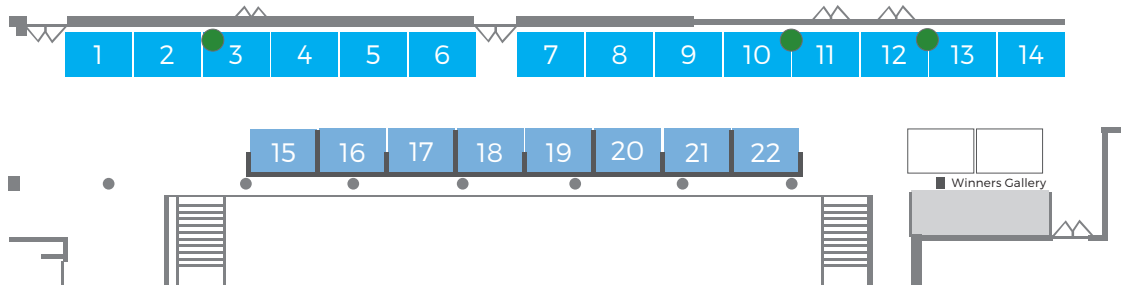

STANDPLATZPLAN

Große Aula „Nova“ (EG)

Große Aula „Nova“ (UG)

Standplatz BASIC (frei gestaltbar)

Stellfläche 6 m²
ca. 2,9 x 1,9 x 2,9 m (B x T x H)
keine Rück- & Seitenwände

Preis 440,00 1-14 23-39
750,00 TOP
A1-A6
1.350,00 PREMIUM
P1

Standplatz KOJEN (mit Rück- & Seitenwänden)

Stellfläche 6 m²
ca. 2,9 x 1,9 x 2,9 m (B x T x H)

Seitenwände 0,5 - 2 m Breite je nach Standplatz
Höhe Kojen 2,5 m
Preis 690,00 15-22 40-57